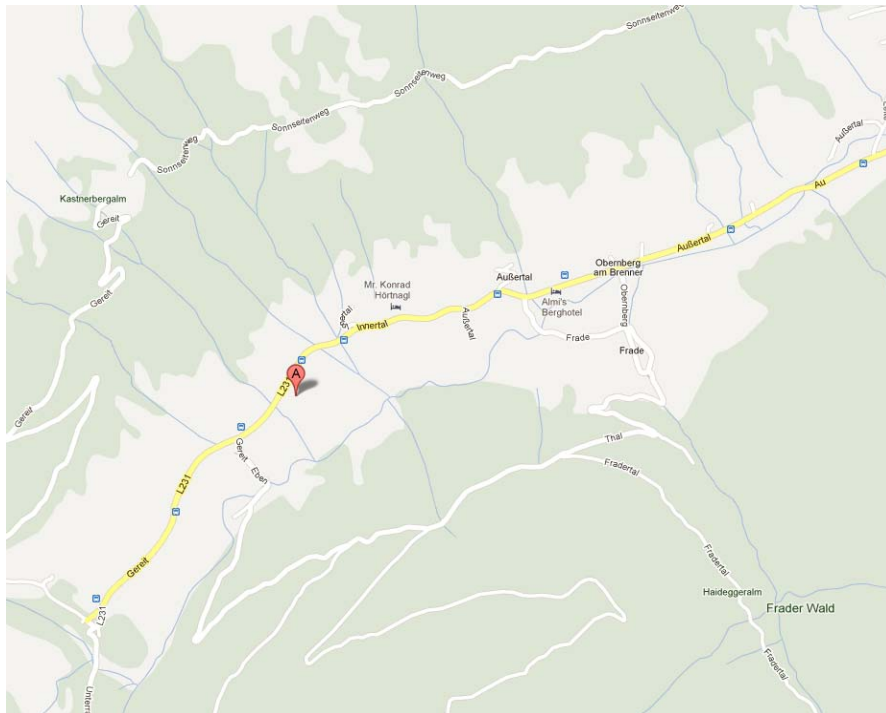

anreise

treffpunkt/kontakt

Jugend- und Seminarhaus Obernberg
Innertal 49

A-6157 Obernberg am Brenner

Tel. + Fax: +43/(0)5274/87475

info@jugendhaus-obernberg.at

www.jugendhaus-obernberg.at

anreise mit der bahn

Zielbahnhof: Steinach am Brenner; von dort weiter mit dem Bus

Infos unter: www.oebb.at

anreise mit dem auto

Von Westen/ Osten: A12 bis zum Knoten Innsbruck, abzweigen Richtung Süden – A13 Brennerautobahn (Maut). Ausfahrt Nöblach (EXIT 27) nehmen, dann Richtung Gries a. Brenner – Vinaders – Obernberg. Das OeAV-Jugendhaus befindet sich ca. 500 m nach der Kirche auf der linken Seite, ca. 1km vor Talschluss.