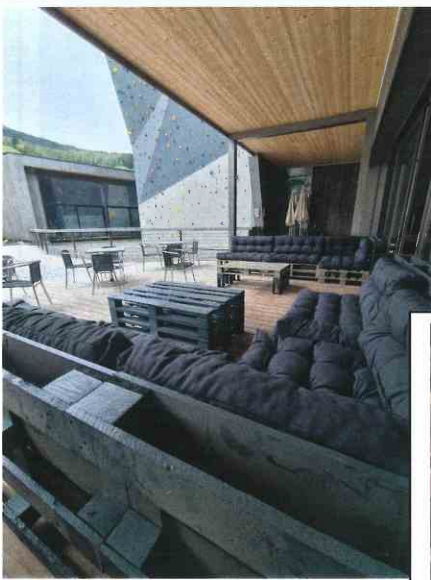

Auf Euren Besuch freut sich das Basecamp-Team